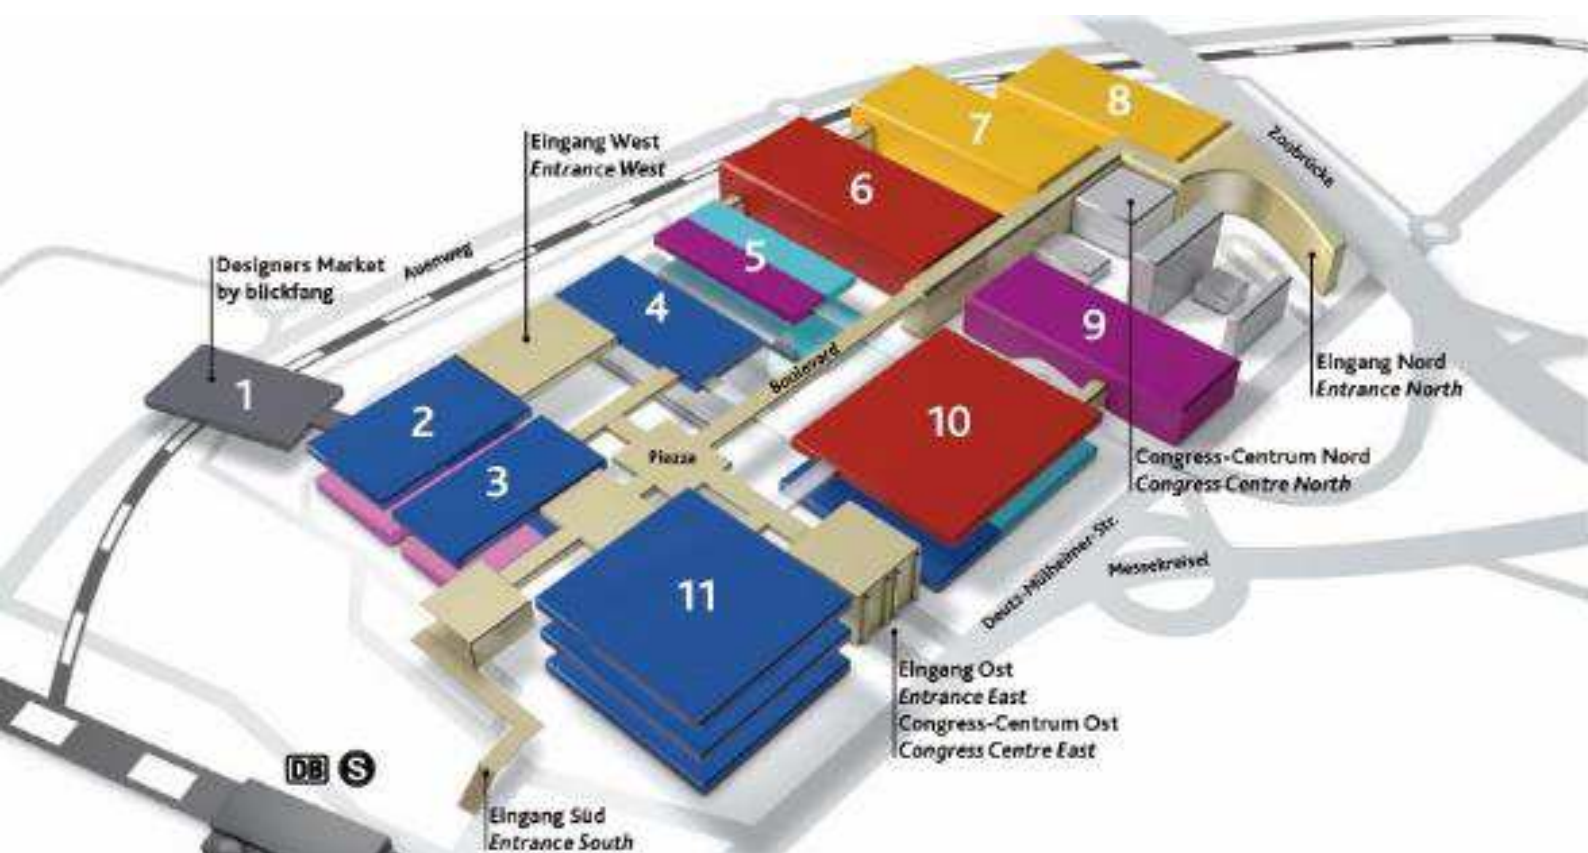

**Het Anker**  
Hal 06-1 Stand B070

**Jess**  
Hal 11-3 Stand T029

**Label | Vandenberg**  
Hal 03-2 Stand E047

**Leolux**  
Hal 11-2 Stand H031

**Metaform**  
Hal 02-2 Stand O022

**Montis**  
Design Post

**Nijpels**  
Hal 08-1 Stand B027

**Pilat & Pilat**  
Design Post

**Pode**  
Hal 02-2 Stand L008

**De Toekomst / Sitting Vision**  
Hal 10-2 Stand O031 N032

# NEDERLANDS DESIGN OP IMM COLOGNE 2018

ga snel naar [cbm.nl/immcologne](http://cbm.nl/immcologne)  
en maak kans op 1 van de  
**100 gratis toegangskarten**

maandag 15 t/m zondag 21 januari 2018

maandag – zaterdag van 09.00 tot 18.00 uur  
zondag van 09.00 tot 17.00 uur