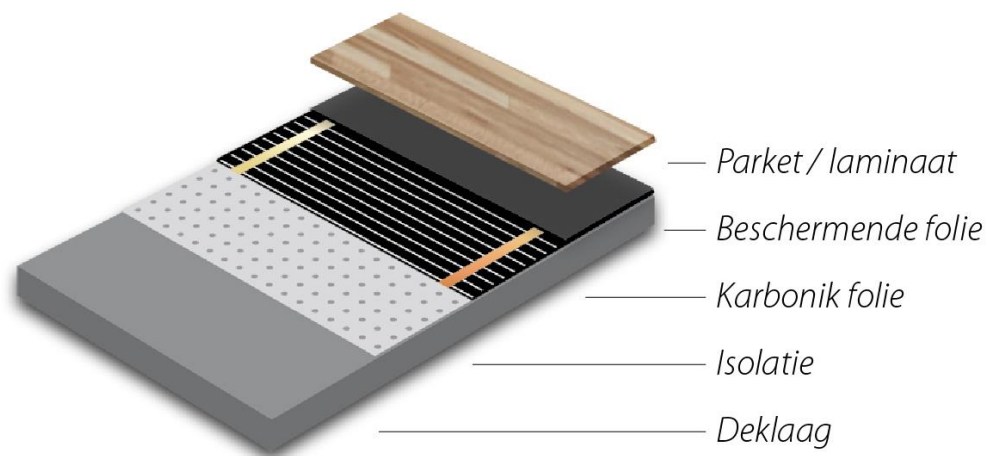

Kennismaking toepassing warmtefolie in meubels

Karbonik[®]

CBM ENERGIE

Smart furniture

Hoe zou het zijn als ons interieur warmte (comfort) kan geven als er iemand in de buurt is?

Met de speciale folie van Karbonik kun je meubels in huis, winkel, kantoor of hotel gaan inzetten voor warmteafgifte met behulp van de lage temperatuur stralingswarmte (IR). Hierdoor bied je de gebruiker 'comfort op maat', en ook nog eens een middel om efficiënter omgaan met energie. Want verduurzamen willen én moeten we allemaal.

De folie kan bijvoorbeeld aangebracht worden onder/in bureaubladen, keukenbladen of frontjes van kasten en deuren. Hierdoor wordt je meubelstuk tevens een "actief" element.

Wil je hier meer over weten, en wellicht aan de slag gaan met een ontwikkelingsproject? Neem contact op met Dirk van Deursen op 0654617268 of stuur me een email: vandeursen@cbm.nl