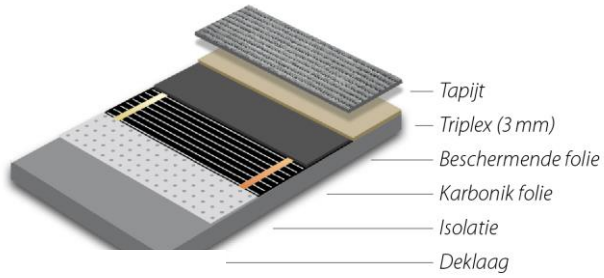

Toepassingen zijn zeer divers